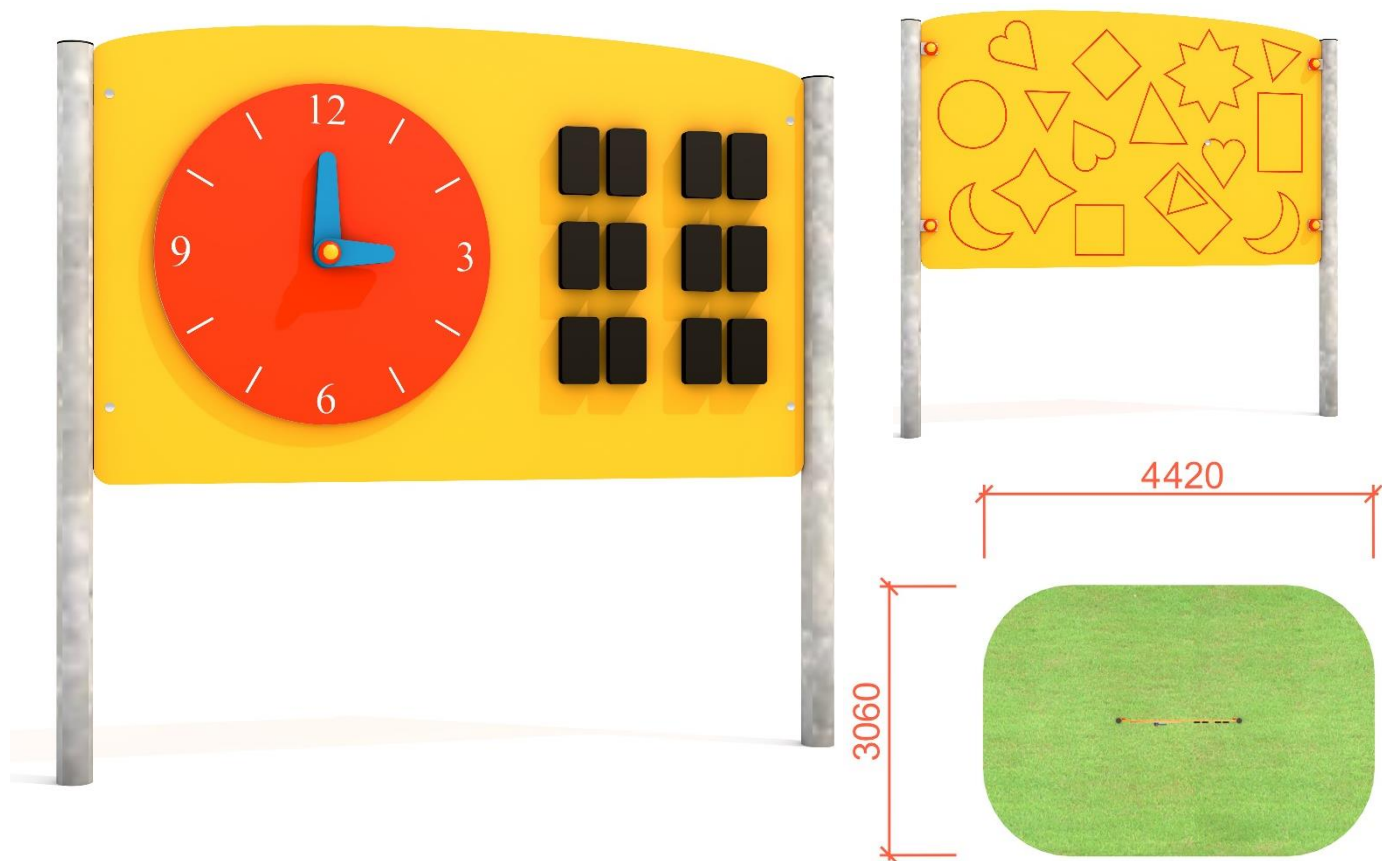

TECHNICKÝ LIST

NT01-C Naučná tabule – Hodiny + Obrazce

ROZMĚRY PRVKU: 1,3m (v) x 0,06m (š) x 1,42m (d)

ROZMĚRY BEZPEČNOSTNÍ ZÓNY: 3,06m (š) x 4,42m (d)

DOPADOVÁ PLOCHA: trávník, sypaný materiál, umělohmotný a syntetický povrch

VĚKOVÁ KATEGORIE: 3-14 let

URČENÍ: exteriér

DOSTUPNOST NÁHRADNÍCH DÍLŮ: dodá výrobce

CERTIFIKÁT SHODY S NORMOU: ČSN EN 1176-1

SPECIFIKACE PRVKU:

Nosné sloupky naučného prvku jsou vyrobeny z konstrukční oceli o \varnothing 60mm. Sloupek je chráněn proti korozi žárovým zinkováním. Přední deska s hodinami je vyrobena z PEHD plastu. Vedle hodin jsou umístěny kreslicí bloky, které slouží k zápisu nastaveného času na hodinách. Díky tomu se děti mohou naučit určovat čas podle ručičkových hodin. Tyto bloky jsou vyrobeny z voděodolné překližky o min. tloušťce 21mm opatřené černým tabulovým nátěrem. Z druhé strany jsou do tabule vyfrézované geometrické obrazce. To proto, aby se je děti mohly učit pojmenovávat a rozeznávat je. Veškerý spojovací materiál je nerezový nebo pozinkovaný. Prvek je kotven do betonového základu.